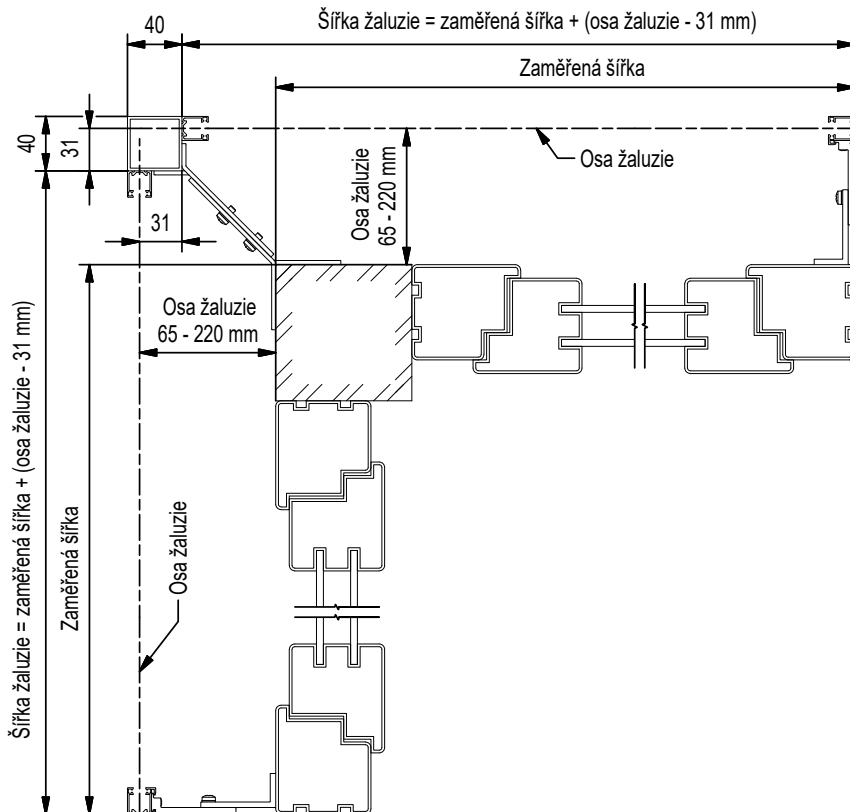

Technické info

Různé

9.2. Zaměření žaluzií

Zaměření systému STL

Poznámka: pohled z interiéru

Zaměření - rohový držák venkovní

typ S

typ Z