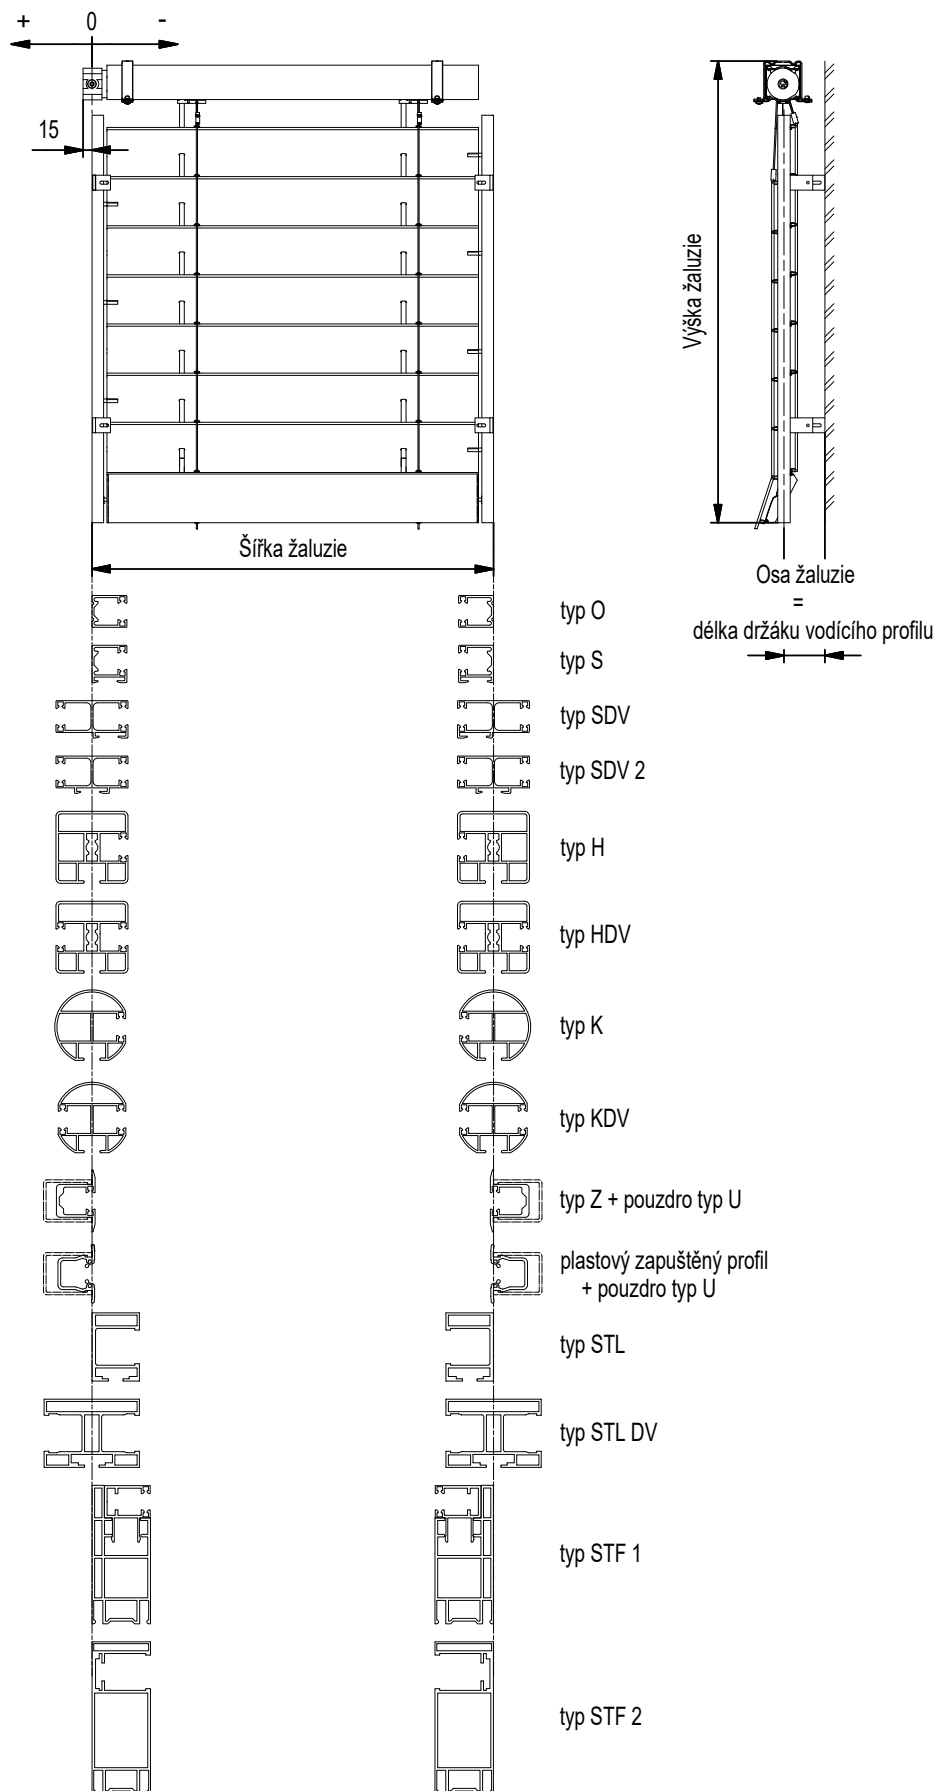

9.2. Zaměření žaluzií

Zaměření standardní žaluzie - vodící profily

Poznámka: pohled z interiéru

9.2. Zaměření žaluzií

Zaměření standardní žaluzie - lanko

Poznámka: pohled z interiéru

Zaměření fasádní žaluzie

Poznámka: pohled z interiéru

typ S

typ Z

typ C

typ F

typ E

Fasádní a samonosné systémy

ISO-KASTL a sendvičové desky