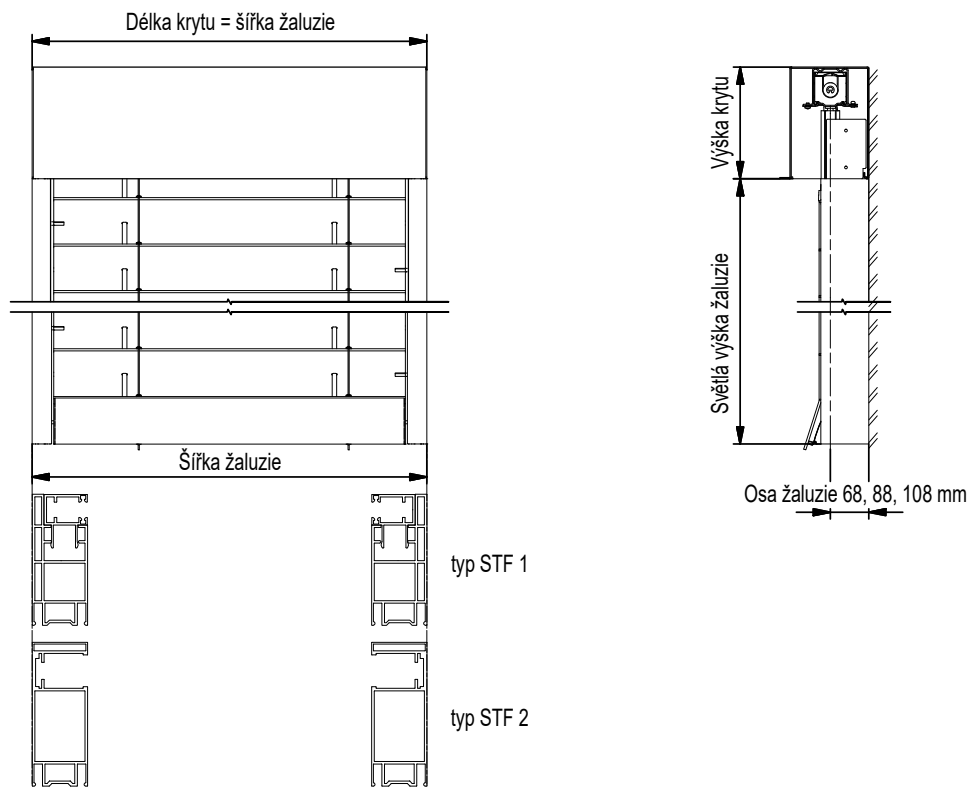

9.2. Zaměření žaluzií

Zaměření standardní žaluzie - vodící profily

Poznámka: pohled z interiéru

9.2. Zaměření žaluzií

Zaměření standardní žaluzie - lanko

Poznámka: pohled z interiéru

Zaměření fasádní žaluzie

Poznámka: pohled z interiéru

typ S

typ Z

typ C

typ F

typ E

Fasádní a samonosné systémy

ISO-KASTL a sendvičové desky

Krycí plechy a komponenty

Technické info

Různé

9.2. Zaměření žaluzií

Zaměření systému STF s krytem

Poznámka: pohled z interiéru

Zaměření systému STF bez krytu

Poznámka: pohled z interiéru