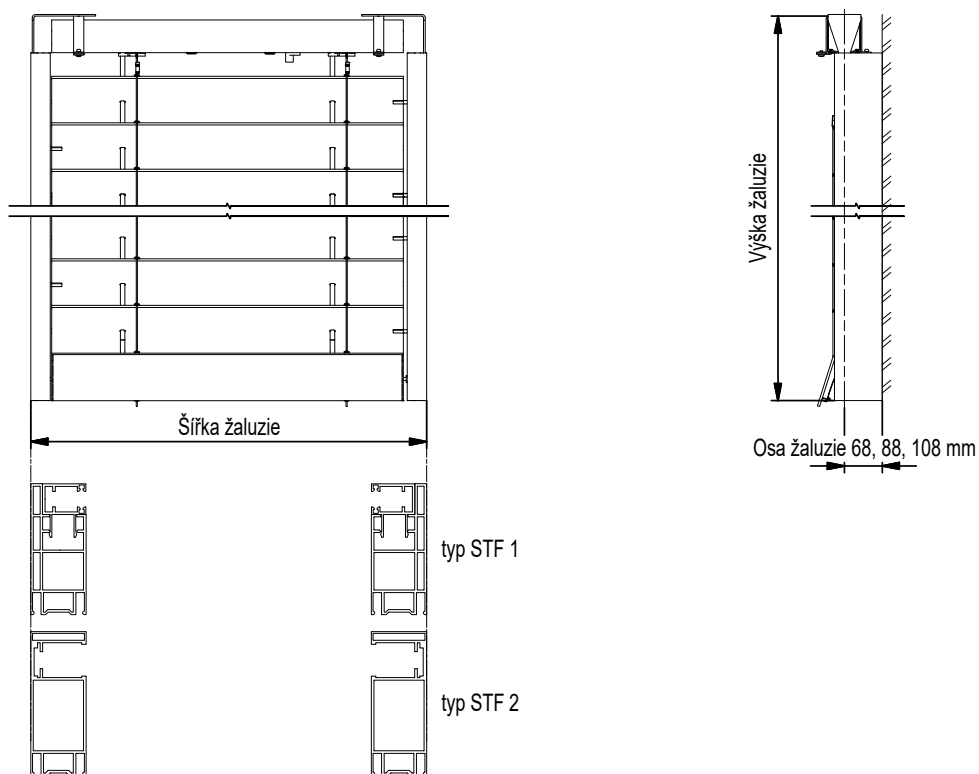

9.2. Zaměření žaluzií

Zaměření standardní žaluzie - vodící profily

Poznámka: pohled z interiéru

9.2. Zaměření žaluzií

Zaměření standardní žaluzie - lanko

Poznámka: pohled z interiéru

Zaměření fasádní žaluzie

Krycí plechy a komponenty

Technické info

Různé

9.2. Zaměření žaluzií

Zaměření systému STF s krytem

Poznámka: pohled z interiéru

Zaměření systému STF bez krytu

Poznámka: pohled z interiéru