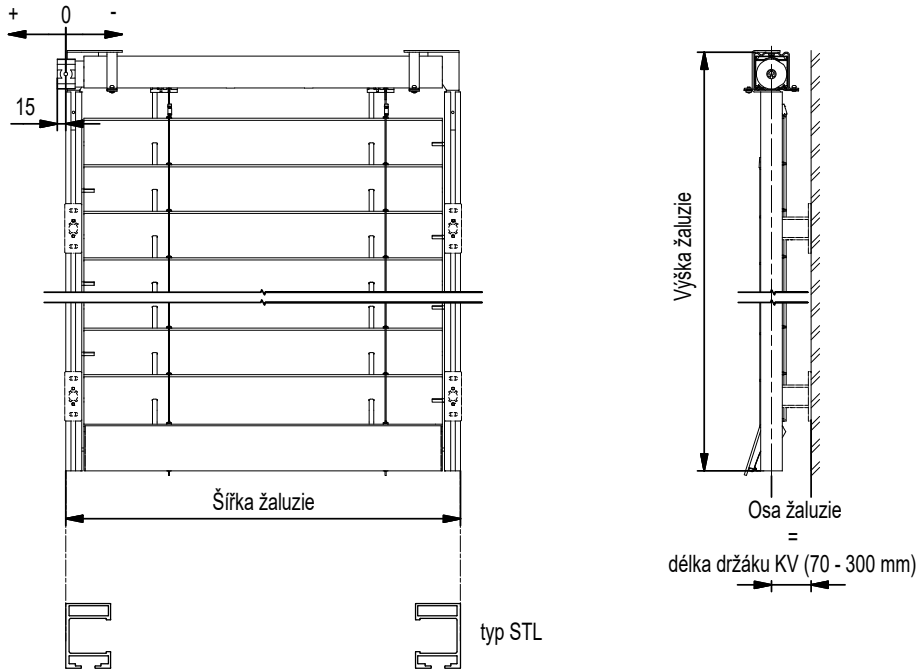

Krycí plechy a komponenty

Technické info

Různé

9.2. Zaměření žaluzií

Zaměření systému STF s krytem

Poznámka: pohled z interiéru

Zaměření systému STF bez krytu

Poznámka: pohled z interiéru

typ S

typ Z

typ C

typ F

typ E

Fasádní a samonosné systémy

ISO-KASTL a sendvičové desky

Krycí plechy a komponenty

Technické info

Různé

9.2. Zaměření žaluzií

Zaměření systému STL

Poznámka: pohled z interiéru

Zaměření - rohový držák venkovní

typ S

typ Z