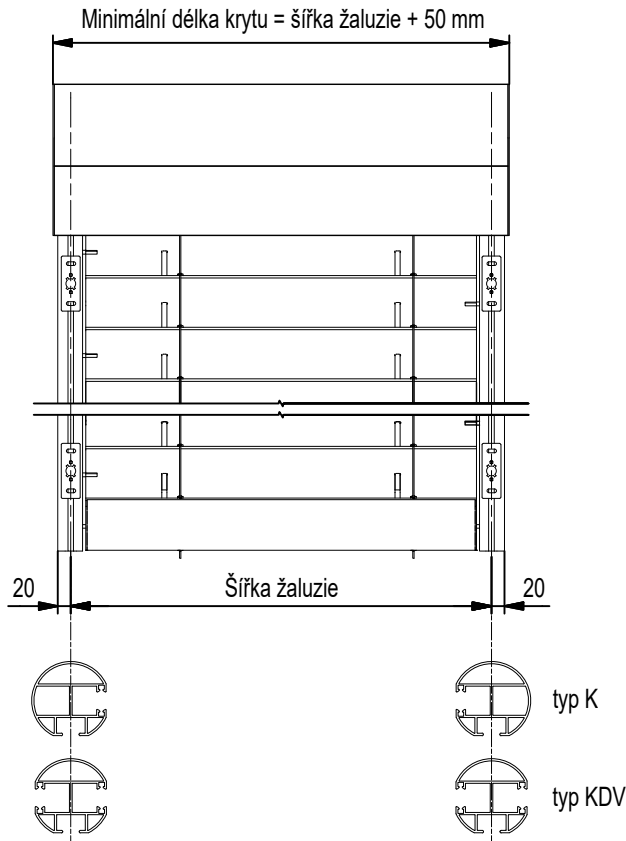

9.2. Zaměření žaluzií

Zaměření standardní žaluzie - vodící profily

Poznámka: pohled z interiéru

9.2. Zaměření žaluzií

Zaměření standardní žaluzie - lanko

Poznámka: pohled z interiéru

Zaměření fasádní žaluzie

Poznámka: pohled z interiéru

typ S

typ Z

typ C

typ F

typ E

Fasádní a samonosné systémy

ISO-KASTL a sendvičové desky