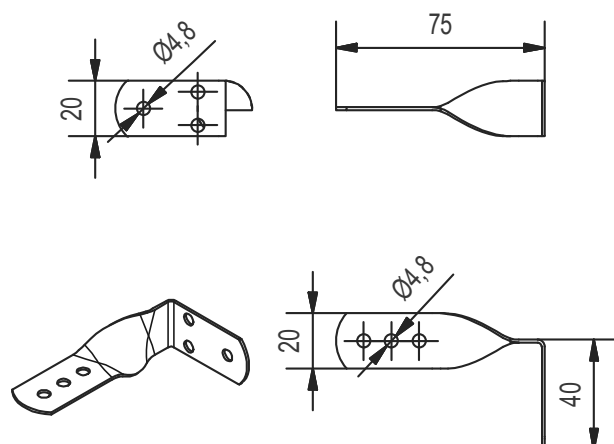

Držák lanka

Držák lanka double

Držák lanka - parapet

typ S
typ Z
typ C
typ F
typ E
Fasádní a samonosné systémy
ISO-KASTL a sendvičové desky
Krycí plechy a komponenty
Technické info
Různé

Držák lanka základní pro žaluzie E-50

Držák lanka s napínacím šroubem pro žaluzie E-50

typ S

typ Z

typ C

typ F

typ E

Fasádní
a samonosné
systémyISO-KASTL
a sendvičové
deskyKrycí plechy
a komponentyTechnické
info

Různé