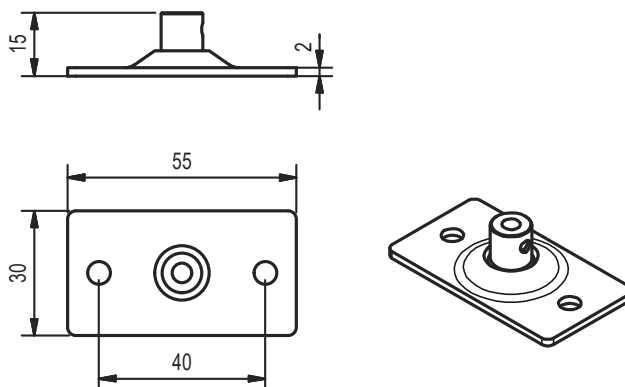

Držák lanka

Držák lanka double

Držák lanka - parapet

typ S
typ Z
typ C
typ F
typ E
Fasádní a samonosné systémy
ISO-KASTL a sendvičové desky
Krycí plechy a komponenty
Technické info
Různé

Držák lanka základní pro žaluzie E-50

Držák lanka s napínacím šroubem pro žaluzie E-50

typ S

typ Z

typ C

typ F

typ E

Fasádní
a samonosné
systémyISO-KASTL
a sendvičové
deskyKrycí plechy
a komponentyTechnické
info

Různé