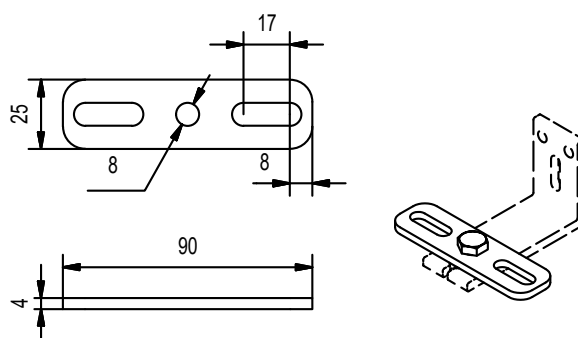

Držák lanka

Držák lanka double

Držák lanka - parapet

typ S
typ Z
typ C
typ F
typ E
Fasádní a samonosné systémy
ISO-KASTL a sendvičové desky
Krycí plechy a komponenty
Technické info
Různé

Držák lanka základní pro žaluzie E-50

Držák lanka s napínacím šroubem pro žaluzie E-50

typ S

typ Z

typ C

typ F

typ E

Fasádní
a samonosné
systémyISO-KASTL
a sendvičové
deskyKrycí plechy
a komponentyTechnické
info

Různé