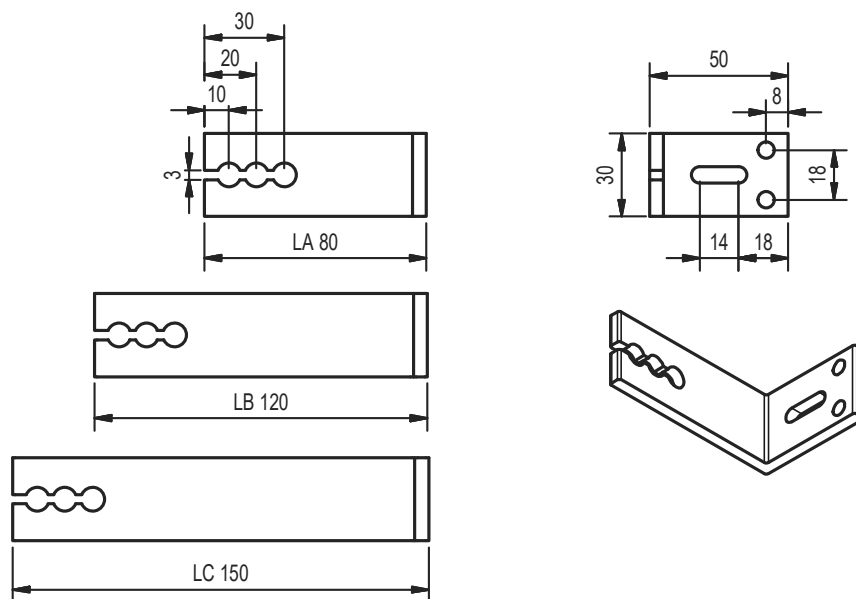

Držák lanka

Držák lanka double

Držák lanka - parapet

typ S
typ Z
typ C
typ F
typ E
Fasádní a samonosné systémy
ISO-KASTL a sendvičové desky
Krycí plechy a komponenty
Technické info
Různé

Držák lanka základní pro žaluzie E-50

Držák lanka s napínacím šroubem pro žaluzie E-50

typ S

typ Z

typ C

typ F

typ E

Fasádní
a samonosné
systémyISO-KASTL
a sendvičové
deskyKrycí plechy
a komponentyTechnické
info

Různé