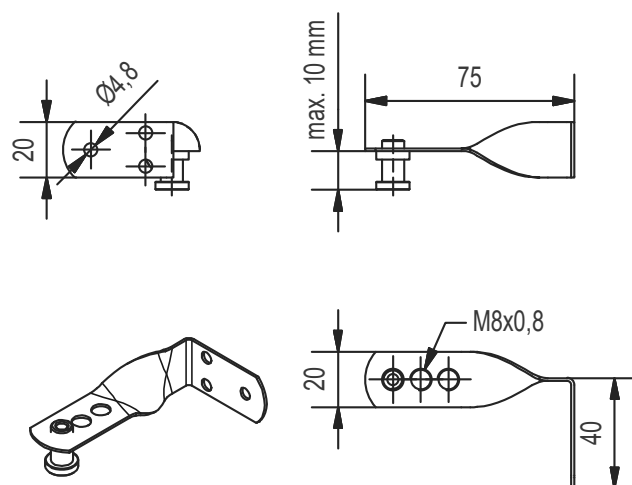

Držák lanka

Držák lanka double

Držák lanka - parapet

typ S
typ Z
typ C
typ F
typ E
Fasádní a samonosné systémy
ISO-KASTL a sendvičové desky
Krycí plechy a komponenty
Technické info
Různé

Držák lanka základní pro žaluzie E-50

Držák lanka s napínacím šroubem pro žaluzie E-50

typ S

typ Z

typ C

typ F

typ E

Fasádní
a samonosné
systémyISO-KASTL
a sendvičové
deskyKrycí plechy
a komponentyTechnické
info

Různé