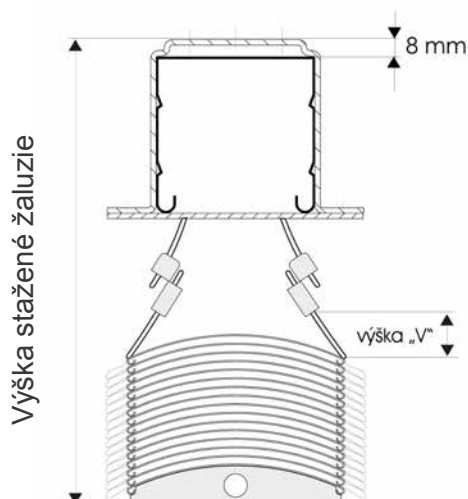

VÝŠKA STAŽENÉ ŽALUZIE A POČET DRŽÁKŮ DLE ROZMĚRU

Výška stažené žaluzie

Celková výška žaluzie (cm)	Min. výška stažené žaluzie v cm (paket)							
	Z-90 a S-90	C-80	Z-70	C-65	F-80	F-80V	E-50 K	E-50 M
101 - 125	17*	18*	18*	20*	13*	15*	11,0	14,0
126 - 150	18*	19*	20*	22*	14*	16*	12,5	15,3
151 - 175	20*	21*	21*	24*	14*	17*	13,5	16,5
176 - 200	21*	22*	23*	25	15*	18*	14,3	17,3
201 - 225	22	23	24	27	16*	19*	15,3	18,3
226 - 250	23	25	26	29	17*	20*	16,5	19,5
251 - 275	24	26	28	31	17*	21*	17,5	20,5
276 - 300	25	27	30	32	18*	23	18,5	21,5
301 - 325	27	29	31	34	19*	25		22,5
325 - 350	28	30	32	36	19*	26		24,0
351 - 375	29	32	33	38	20*	28		25,0
376 - 400	30	34	34	40	21*	28		26,5

U žaluzie C-80 ovládané motorem připočítejte k výšce paketu +2 cm. Uvedené míry jsou pouze orientační.

* **Pozor na výšku krycího plechu, při maximální výšce „V“ může vzniknout mezera mezi krytem žaluzie a první lamelou**

Počet držáků horního profilu

šířka žaluzie (mm)	počet horních držáků
600 - 1699	2
1700 - 2699	3
2700 - 3399	4
3400 - 4000	5

Počet držáků vodícího profilu

výška žaluzie (mm)	počet držáků vodícího profilu
600 - 1799	2
1800 - 3099	3
3100 - 4000	4