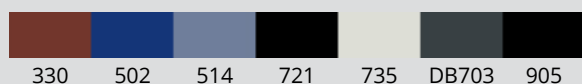

ŠTANDARDNÉ FARBY LAMIEL

Štandardné farby skladom, ostatné na objednávku.

ZÁKLADNÉ TECHNICKÉ PARAMETRE

Typ ovládania	Minimálna šírka	Maximálna plocha
kľuka	400 mm	9 m²
motor	600 mm	20 m²
Max. šírka žalúzií		5000 mm
Max. výška žalúzií		5000 mm
Max. šírka spojených žalúzií		8 bm (ovládanie motorom)