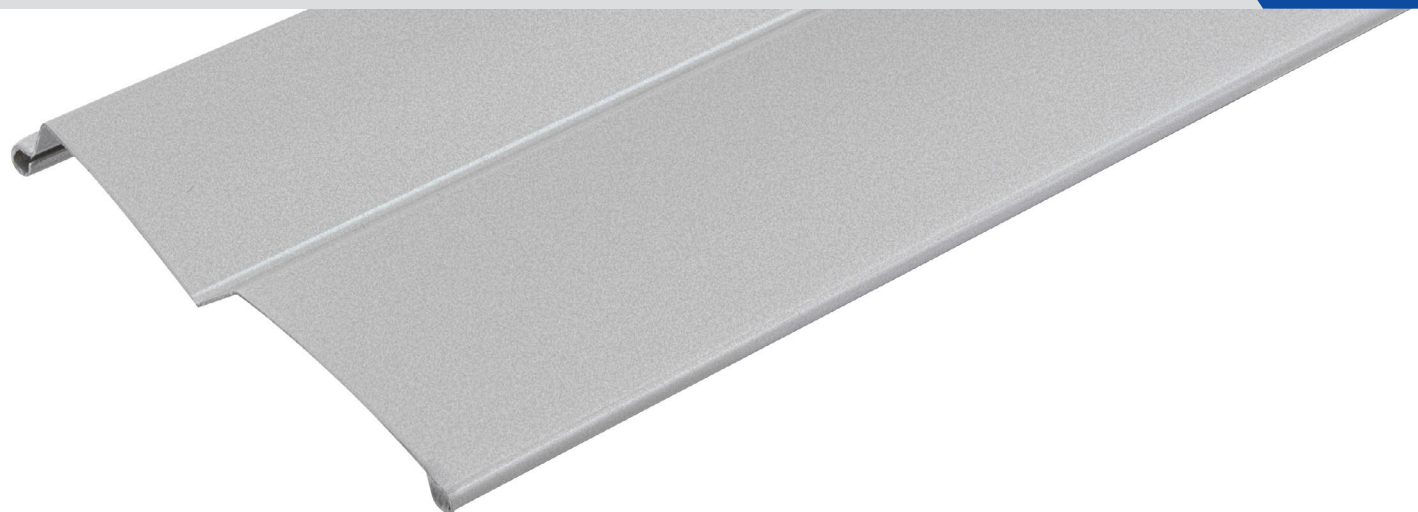

Vonkajšie žalúzie Z-70

VONKAJŠIE ŽALÚZIE Z-70

Vonkajšie žalúzie typu Z sú technicky najdokonalejším typom vonkajších žalúzií.

Vonkajšie žalúzie Z-70 majú veľmi moderný tvar písmena Z, ktorý umožňuje kvalitné uzavretie lamiel. Sú funkčné a účelné a ich funkcionalistický strohý tvar sa výborne hodí do moderných exteriérov. Tieto žalúzie veľmi dobre zatienia interiér a vďaka zavalcovanému tesneniu taktiež skvele eliminujú hluk. Technologická špička spojená so strohým minimalistickým designom - to je žalúzia Z-70.

HLAVNÉ VÝHODY

- » je uzamykateľná
- » má vysokú schopnosť tienenia
- » má bezhlučný chod a tesnenie eliminujúce vonkajší hluk
- » lamely sú veľmi pevné
- » môžete zvoliť ovládanie kľukou alebo motorom
- » vďaka úzkej lamele sa hodí do miest s užším ostením

Viac na www.zaluzie-neva.sk

Spojka rebríčka
z nehrdzavejúcej ocele výrazne zvyšuje životnosť vonkajšej žalúzie.

Horný profil
v dvoch prevedeniach (extrudovaný hliník alebo pozinkovaný plech) je otvorený smerom dolu:
» umožňuje prístup ku všetkým komponentom,
» nedochádza k usadzovaniu nečistôt a iných prekážok,
» umožňuje bezproblémové posunutie napr. prevodoviek.

Kvalitná textilná páska
V našej výrobe používame 8mm textilnú pásku švajčiarskej výroby, jedná sa o komponent v najvyššej dostupnej kvalite na európskom trhu.

Zaoblený otvor pre textilnú pásku
zaručuje bezpečný prechod textilnej pásky bez možnosti poškodenia, a to po celú dobu životnosti žalúzie.