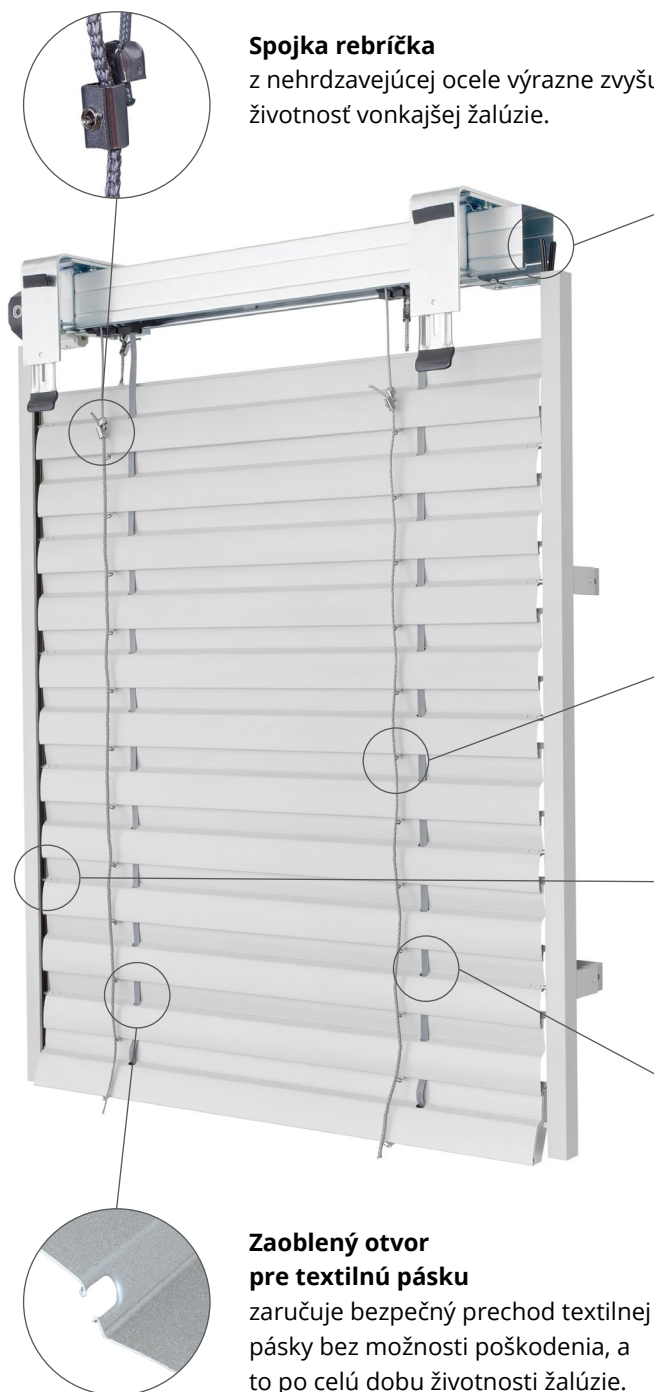

Vonkajšie žalúzie Z-70

VONKAJŠIE ŽALÚZIE Z-70

Vonkajšie žalúzie typu Z sú technicky najdokonalejším typom vonkajších žalúzií.

Vonkajšie žalúzie Z-70 majú veľmi moderný tvar písmena Z, ktorý umožňuje kvalitné uzavretie lamiel. Sú funkčné a účelné a ich funkcionalistický strohý tvar sa výborne hodí do moderných exteriérov. Tieto žalúzie veľmi dobre zatienia interiér a vďaka zavalcovanému tesneniu taktiež skvele eliminujú hluk. Technologická špička spojená so strohým minimalistickým designom - to je žalúzia Z-70.

HLAVNÉ VÝHODY

- » je uzamykateľná
- » má vysokú schopnosť tienenia
- » má bezhlučný chod a tesnenie eliminujúce vonkajší hluk
- » lamely sú veľmi pevné
- » môžete zvoliť ovládanie kľukou alebo motorom
- » vďaka úzkej lamele sa hodí do miest s užším ostením

Viac na www.zaluzie-neva.sk

Spojka rebríčka
z nehrdzavejúcej ocele výrazne zvyšuje životnosť vonkajšej žalúzie.

Horný profil
v dvoch prevedeniach (extrudovaný hliník alebo pozinkovaný plech) je otvorený smerom dolu:
» umožňuje prístup ku všetkým komponentom,
» nedochádza k usadzovaniu nečistôt a iných prekážok,
» umožňuje bezproblémové posunutie napr. prevodoviek.

Háčiky lamiel
Lamely sú k rebríčku pripevnené otvárateľnými háčikmi, ktoré umožňujú jednoduchú výmenu ktorejkoľvek lamely (umožňuje opravu na mieste).

Eliptický vodiaci kovový kolík
striedavo umiestnený na lamele redukuje vonkajší hluk a hlučnosť vetra na minimum